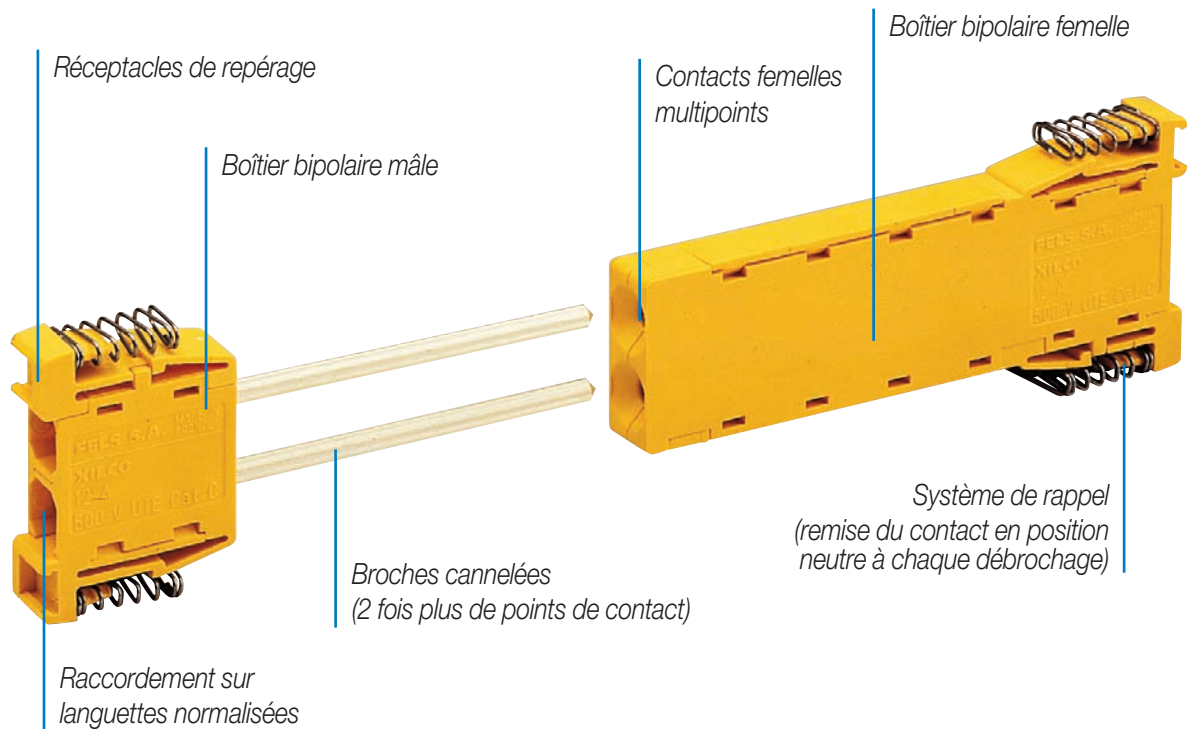

### XILCO® : connecteur basse tension à contact glissant et grand débattement

La demande actuelle en matière de raccordement des auxiliaires dans les armoires électriques à tiroirs débrogables, n'est pas toujours satisfaite. En effet, certains matériels sont parfois source de panne, en raison des jeux de fonctionnement des tiroirs dus aux tolérances de fabrication, et nécessitent la mise en place de mécanismes annexes de recentrage. De plus, la plupart des connecteurs existants n'offrent pas une flexibilité absolue au niveau du nombre de pôles à équiper ni de la course de contact, ce qui peut poser problème pour certains montages spécifiques. C'est pourquoi Fels a conçu **XILCO®**, un nouveau connecteur basse tension à contact glissant, qui répond exactement aux besoins actuels des utilisateurs.

#### Ce produit offre un grand nombre d'avantages décisifs :

- Conception en boîtier bipolaire (modularité)
- Multiplicité des points de contact (fiabilité)
- Course de contact jusqu'à 35 mm (souplesse)
- Possibilité de défauts d'alignement du tiroir débrogable de +/- 3 mm (fiabilité)
- Faible encombrement
- Prix économique.

## **XILCO® : une parfaite modularité pour répondre à toutes vos applications**

**XILCO®** offre une conception particulièrement souple, pour permettre une adaptation simple quel que soit le type de montage avec tiroir débrochable.

- 3 versions de course : 12, 20 et 35 mm
- Faible encombrement : 8 x 31 mm
- Raccordement par câbles souples
- Tension de service jusqu'à 500 V AC
- Intensité nominale 12 A
- Montage par clippage sur cloison
- Accessoire de positionnement.