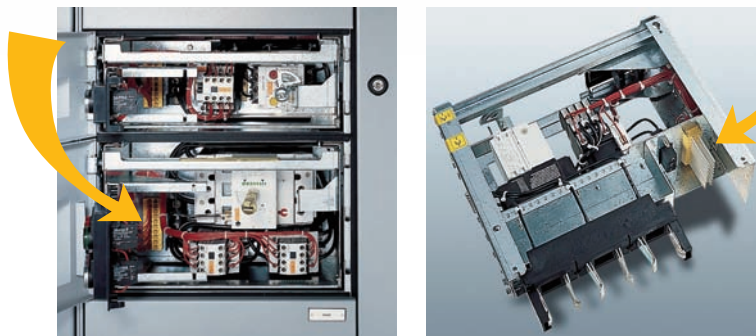

XILCO® : une parfaite modularité pour répondre à toutes vos applications

XILCO® offre une conception particulièrement souple, pour permettre une adaptation simple quel que soit le type de montage avec tiroir débrochable.

- 3 versions de course : 12, 20 et 35 mm
- Faible encombrement : 8 x 31 mm
- Raccordement par câbles souples
- Tension de service jusqu'à 500 V AC
- Intensité nominale 12 A
- Montage par clippage sur cloison
- Accessoire de positionnement.

XILCO® se présente comme une véritable gamme de produits standards permettant les configurations les plus variées.

FIABILITÉ : CONNECTEURS JUSQU'À 20 BROCHES

CONSTRUCTIONS ELECTRIQUES FELS S.A
2, rue Joseph-Marie Jacquard - ZI Sud - BP 70069 - F67402 ILLKIRCH CEDEX
Tel. +33 (0)3 88 67 10 60 - Fax. +33 (0)3 88 55 01 79
www.fels.fr - E-mail : fels@fels.fr